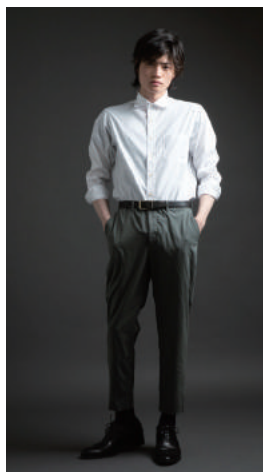

TOURI KAJI

梶 刀織

cast@ceneast.jp

www.cineast.jp

INSTAGRAM

<https://www.instagram.com/touri_kaji/>

CiNEAST